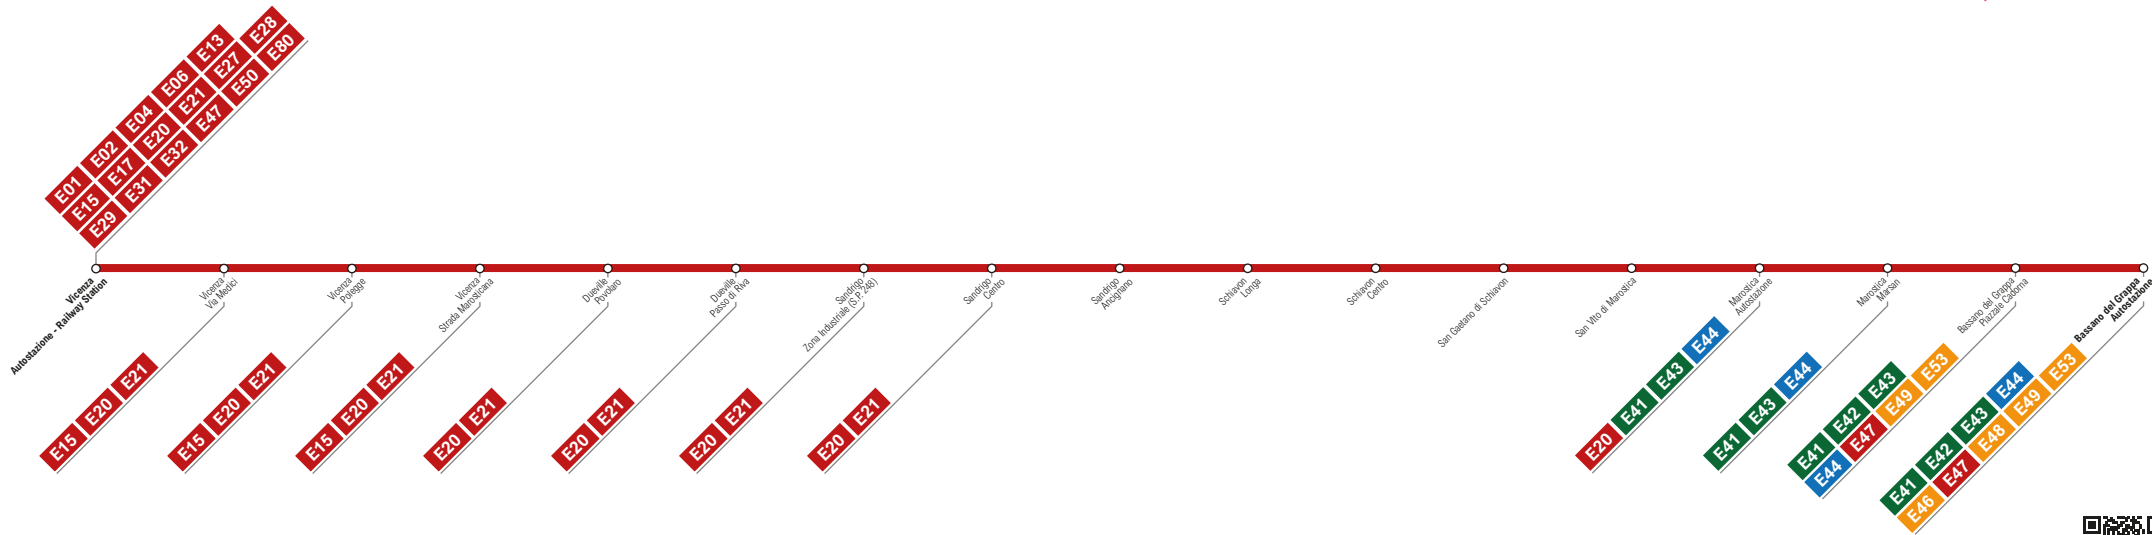

**E05****Vicenza  
Bassano del Grappa (via Marostica)**

Maggiori informazioni sugli orari e sulle frequenze al sito:  
<https://www.svt.vi.it/orari-percorsi/extraurbano>