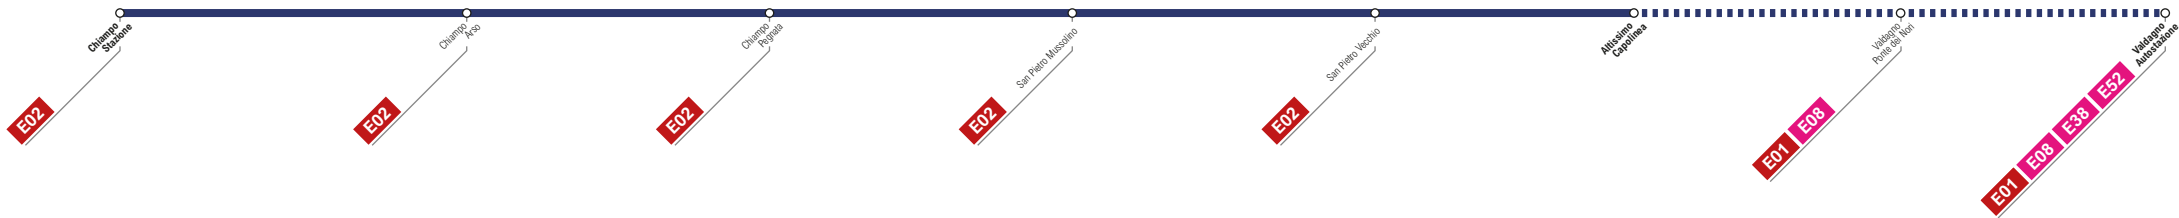

E03**Chiampo
Altissimo/Valdagno**

Maggiori informazioni sugli orari e sulle frequenze al sito:
<https://www.svt.vi.it/orari-percorsi/extraurbano>