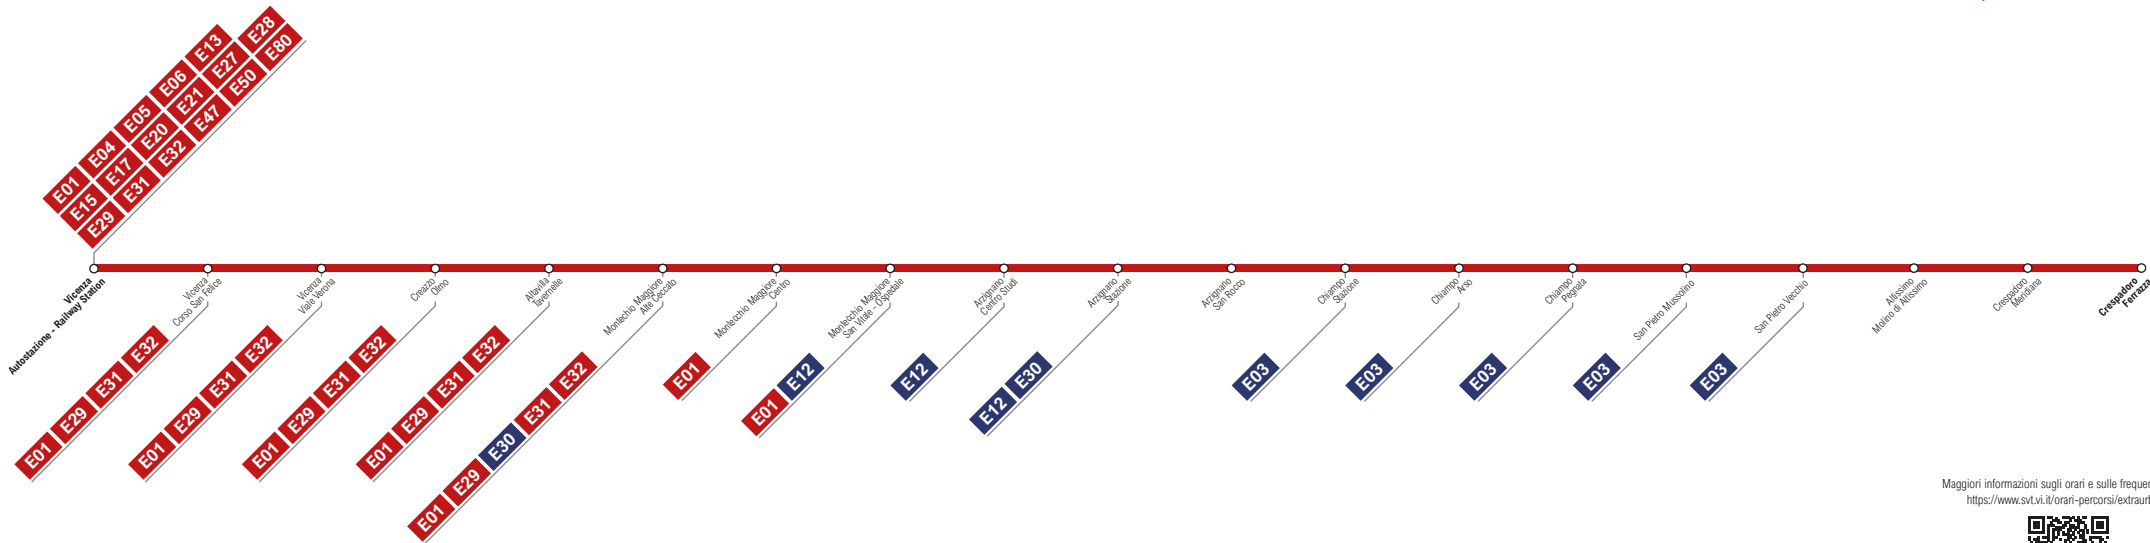

**E02****Vicenza  
Crespadoro Ferrazza**

Maggiori informazioni sugli orari e sulle frequenze al sito:  
<https://www.svt.vi.it/orari-percorsi/extraurbano>