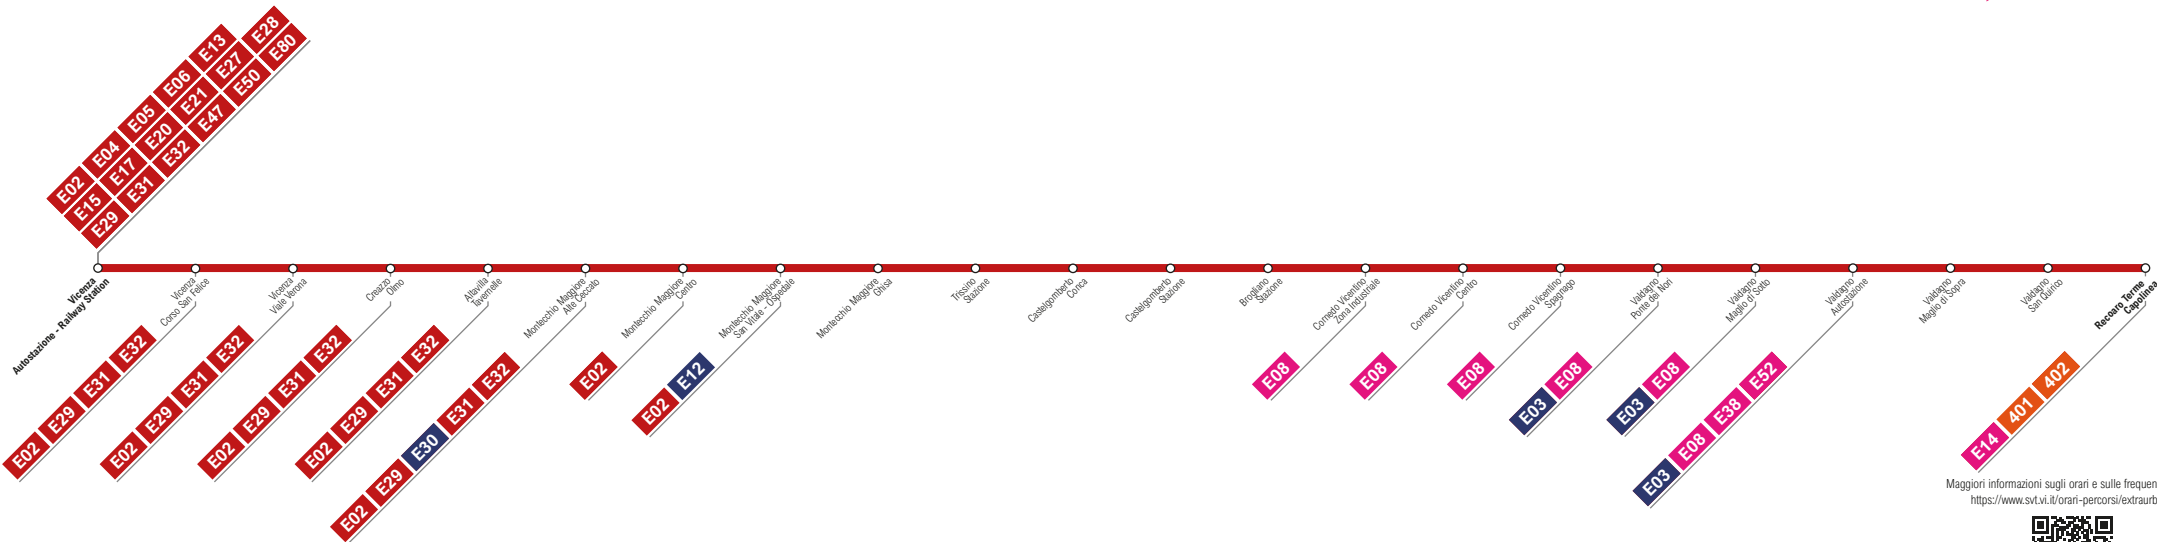

E01**Vicenza
Recoaro Terme**

Maggiori informazioni sugli orari e sulle frequenze al sito:
<https://www.svt.vi.it/orari-percorsi/extraurbano>