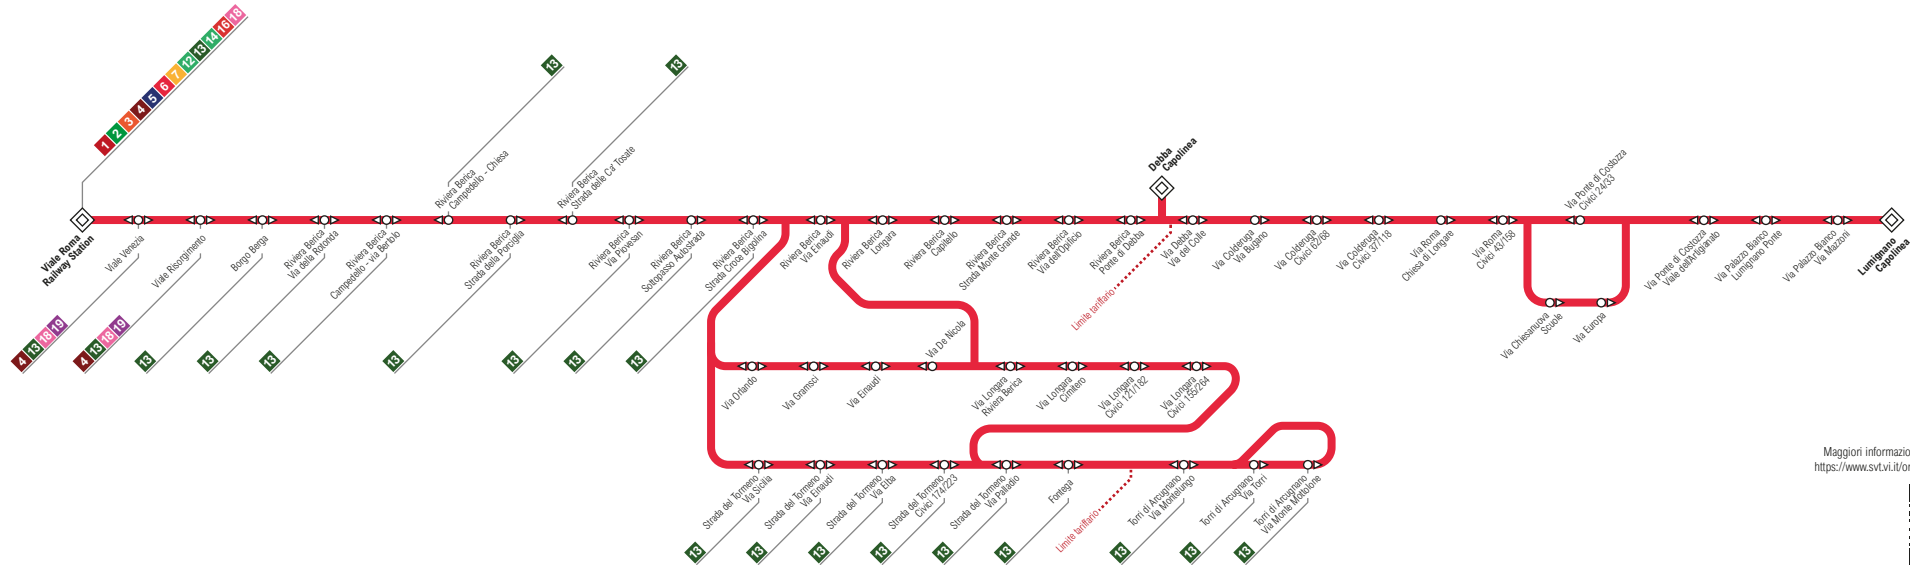

# Viale Roma Debba/Lumignano

Maggiori informazioni sugli orari e sulle frequenze al sito:  
<https://www.svt.vi.it/orari-percorsi/urbano-suburbano-vicenza>