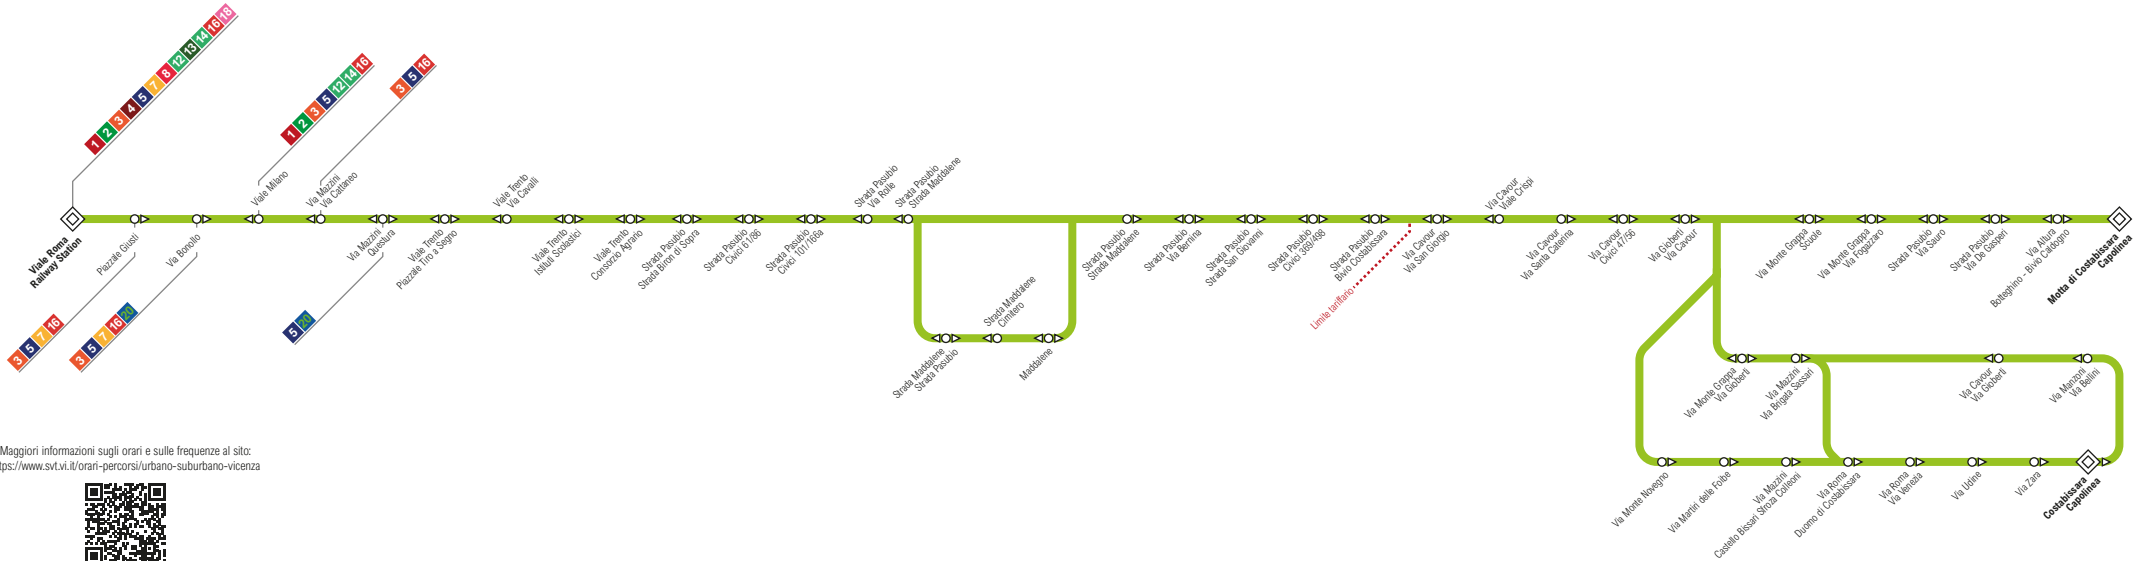

6 Viale Roma Costabissara/Motta di Costabissara

Maggiori informazioni sugli orari e sulle frequenze al sito:
<https://www.svt.vi.it/orari-percorsi/urbano-suburbano-vicenza>