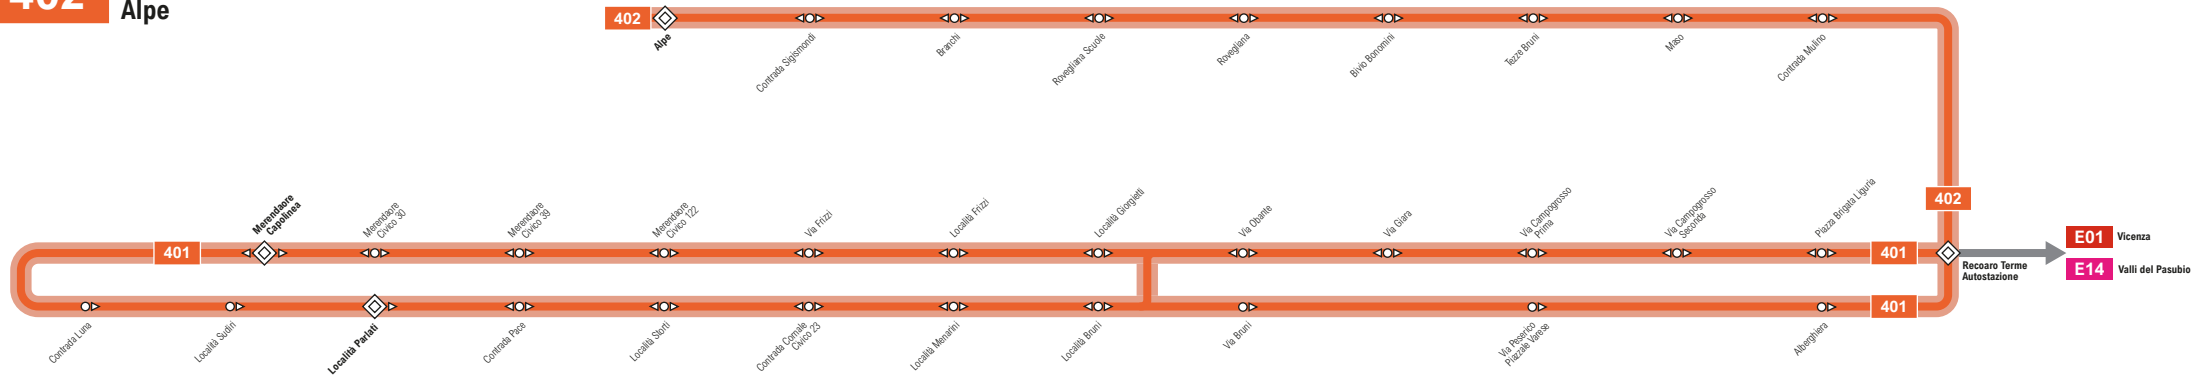

401**Autostazione
Località Parlati / Merendaore****402****Autostazione
Alpe**

Maggiori informazioni sugli orari e sulle frequenze al sito:
<https://www.svt.vi.it/it/orari-percorsi/urbano-recoaro-terme>