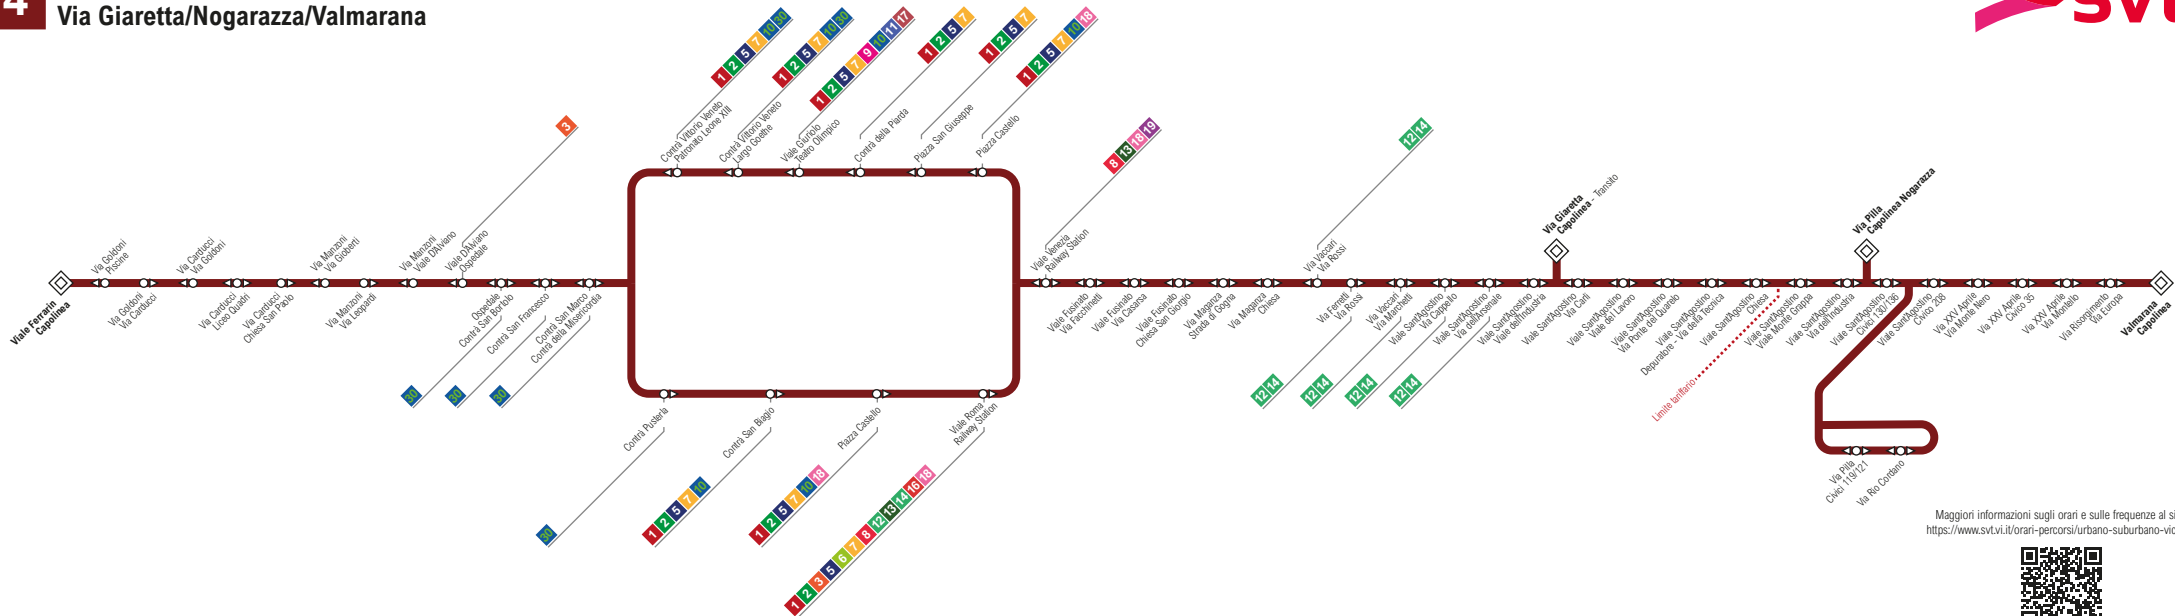

4

Viale Ferrarin Via Giaretta/Nogarazza/Valmarana

Maggiori informazioni sugli orari e sulle frequenze al sito:
<https://www.svt.vi.it/orari-percorsi/urbano-suburbano-vicenza>