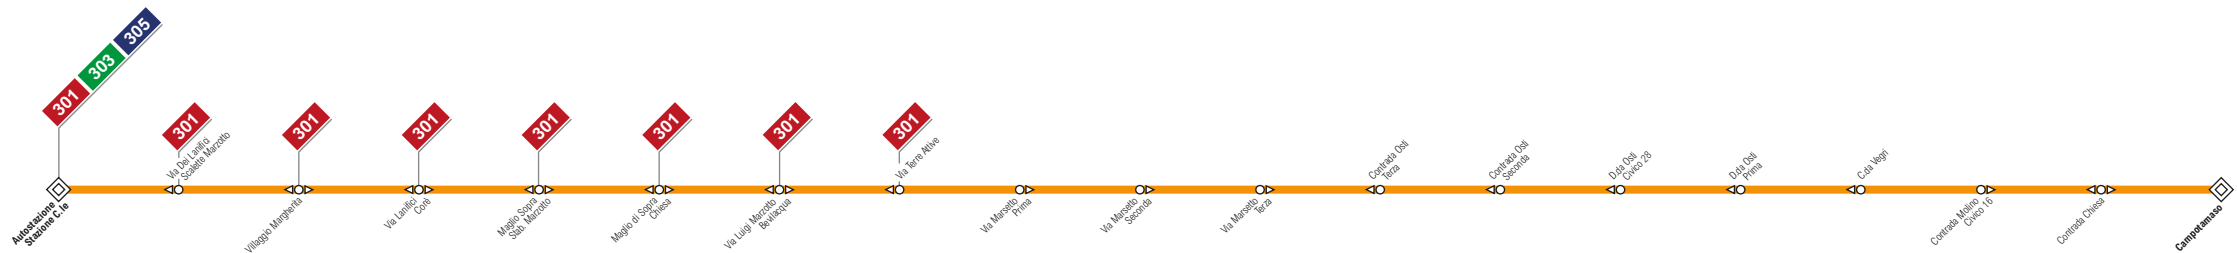

# Autostazione Campotamaso

Maggiori informazioni sugli orari e sulle frequenze al sito:  
<https://www.svt.vi.it/it/orari-percorsi/urbano-valdagno>