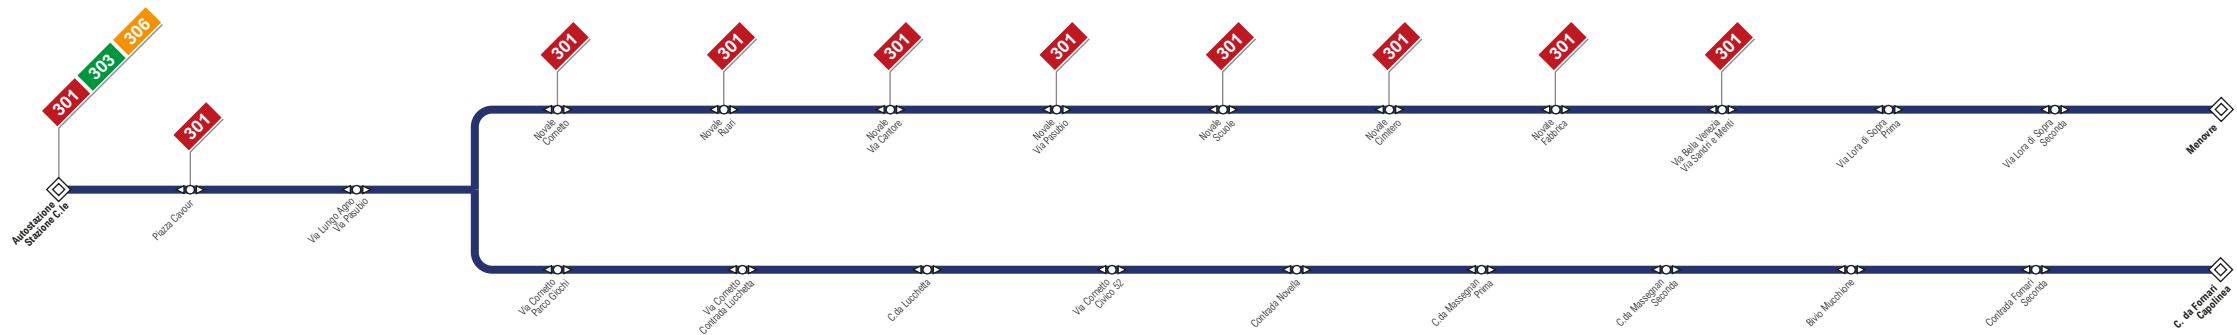

305**Autostazione
Contrada Fornari / Menovre**

Maggiori informazioni sugli orari e sulle frequenze al sito:
<https://www.svt.vi.it/it/orari-percorsi/urbano-valdagno>