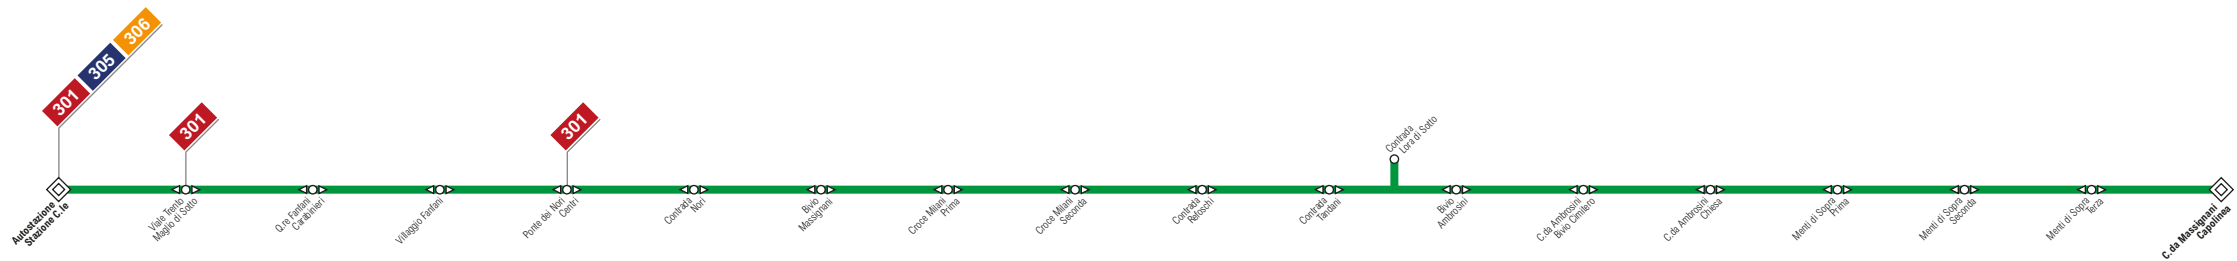

303**Autostazione
Contrada Massignani**

Maggiori informazioni sugli orari e sulle frequenze al sito:
<https://www.svt.vi.it/it/orari-percorsi/urbano-valdagno>