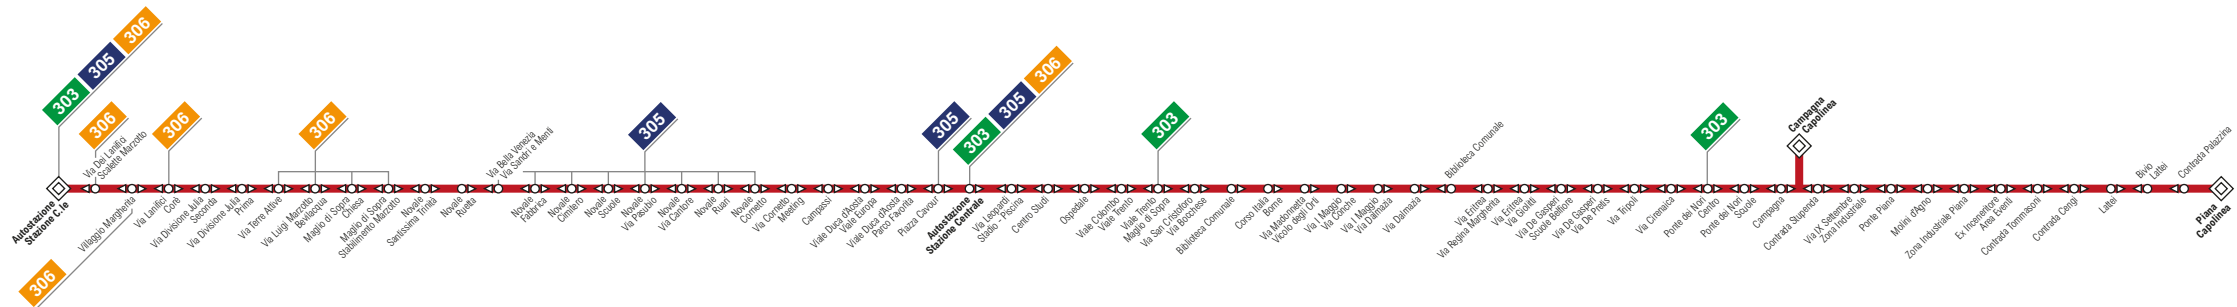

**300****Autostazione  
Campagna / Piana**

Maggiori informazioni sugli orari e sulle frequenze al sito:  
<https://www.svt.vi.it/it/orari-percorsi/urbano-valdagno>