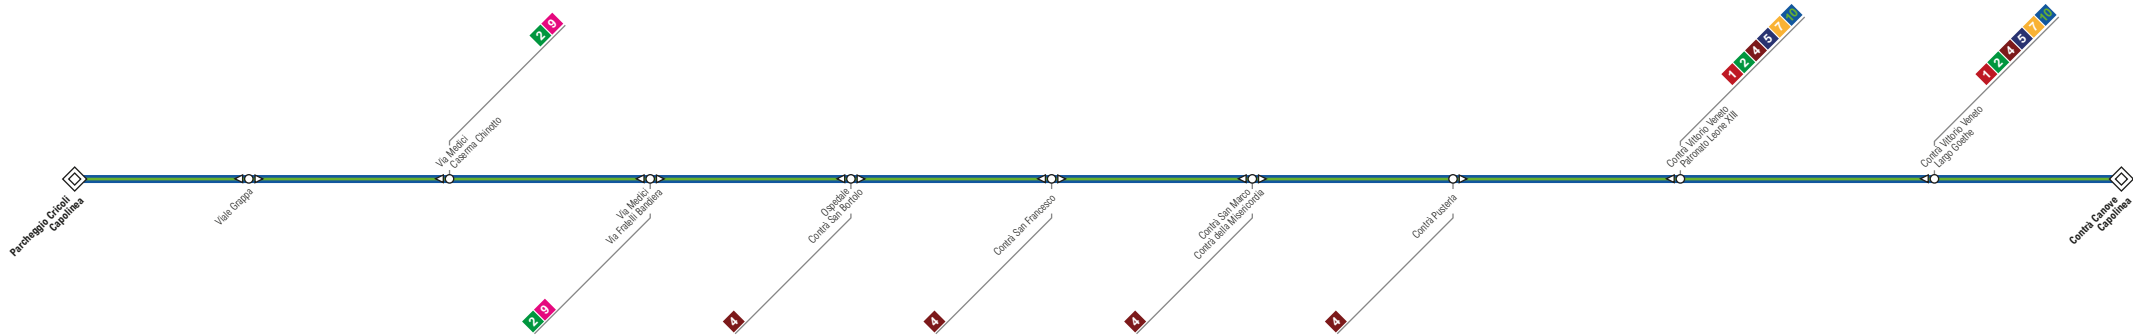

30

CENTROBUS

Parceggio Cricoli
Contrà Canove

Maggiori informazioni sugli orari e sulle frequenze al sito:
<https://www.svt.vi.it/orari-percorsi/urbano-suburbano-vicenza>