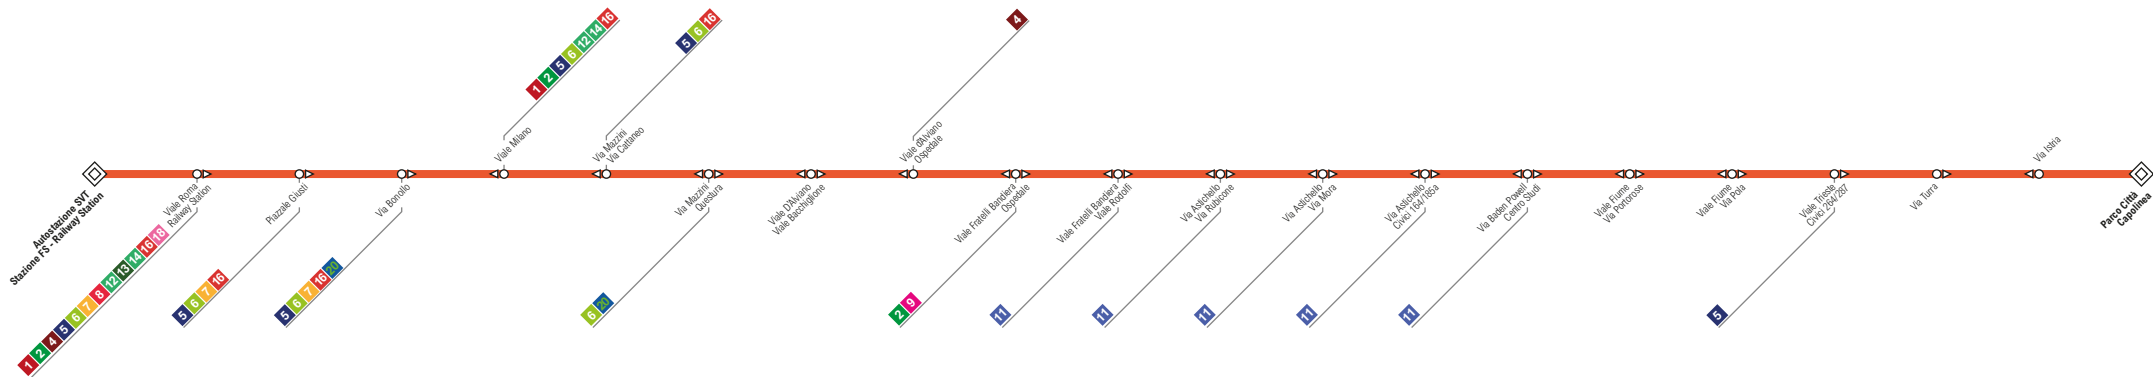

3

Autostazione SVT Parco Città

Maggiori informazioni sugli orari e sulle frequenze al sito:
<https://www.svt.vi.it/orari-percorsi/urbano-suburbano-vicenza>