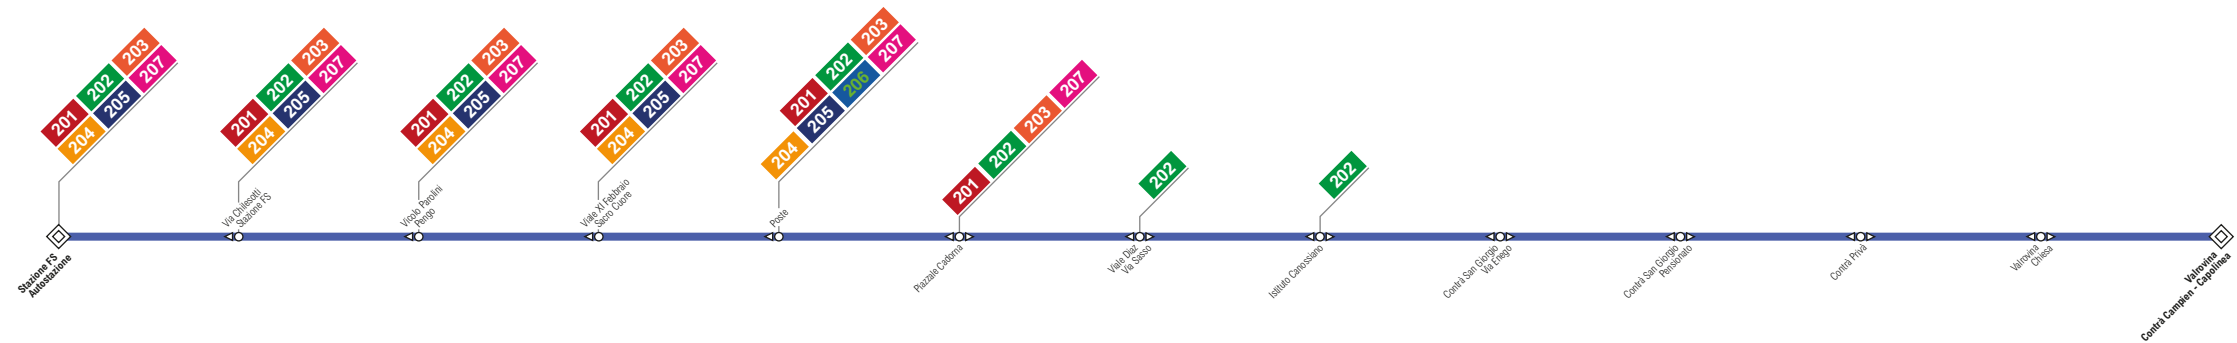

208

Stazione FS
Valrovina

Maggiori informazioni sugli orari e sulle frequenze al sito:
<https://www.svt.vi.it/it/orari-percorsi/urbano-bassano-del-grappa>