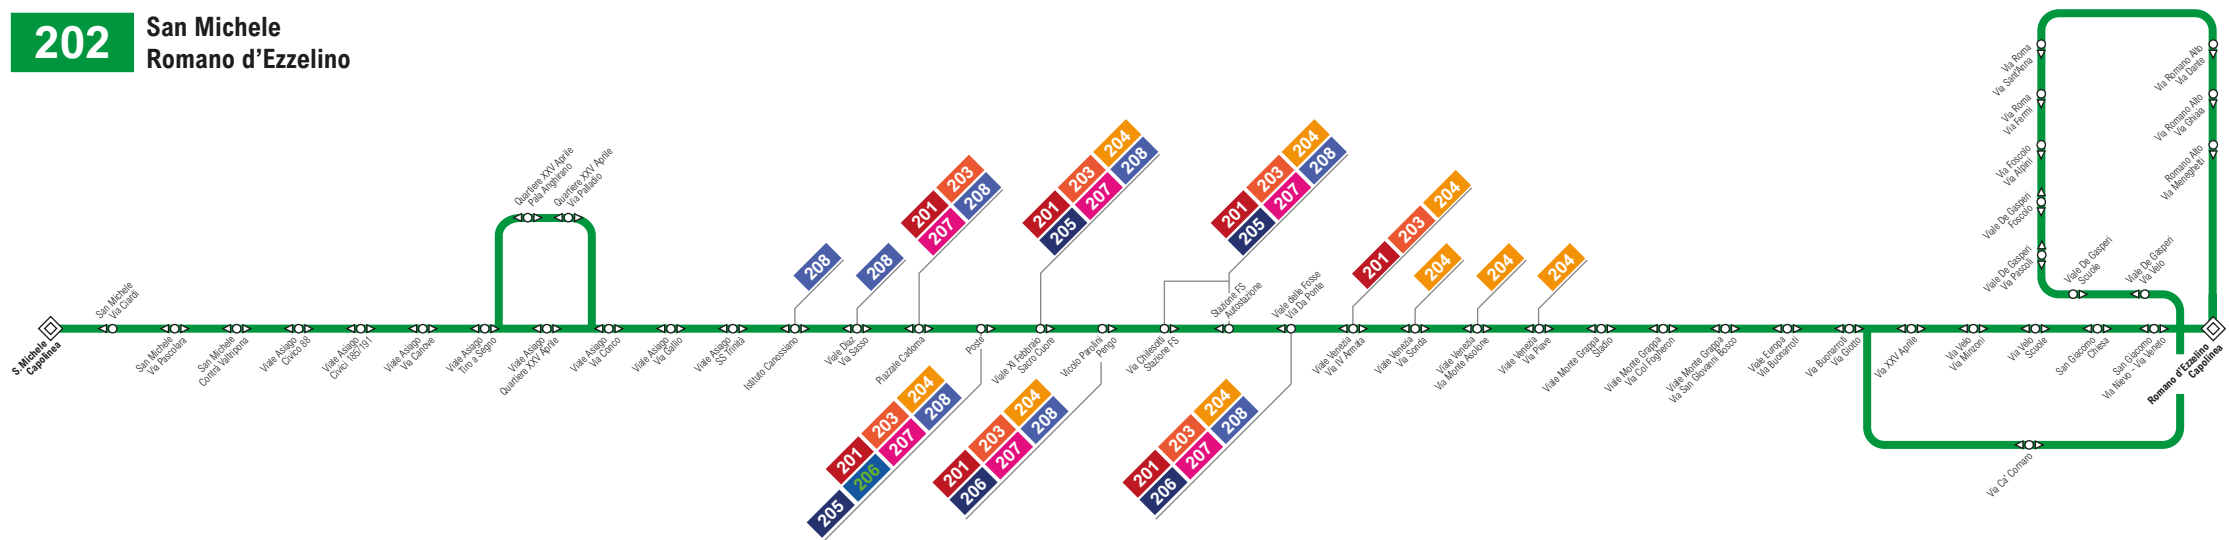

**202****San Michele  
Romano d'Ezzelino**

Maggiori informazioni sugli orari e sulle frequenze al sito:  
<https://www.svt.vi.it/orari-percorsi/urbano-bassano-del-grappa>