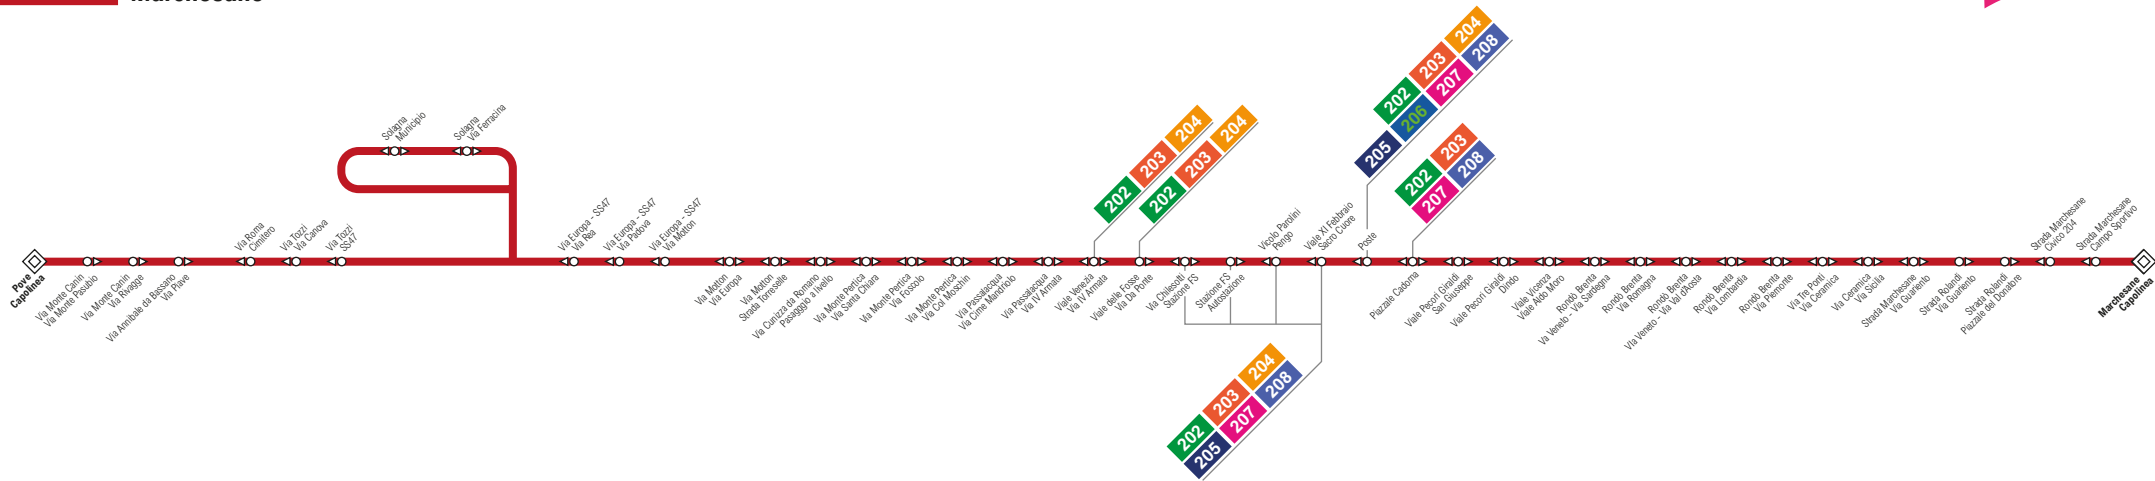

201**Pove del Grappa
Marchesane**

Maggiori informazioni sugli orari e sulle frequenze al sito:
<https://www.svt.vi.it/it/orari-percorsi/urbano-bassano-del-grappa>