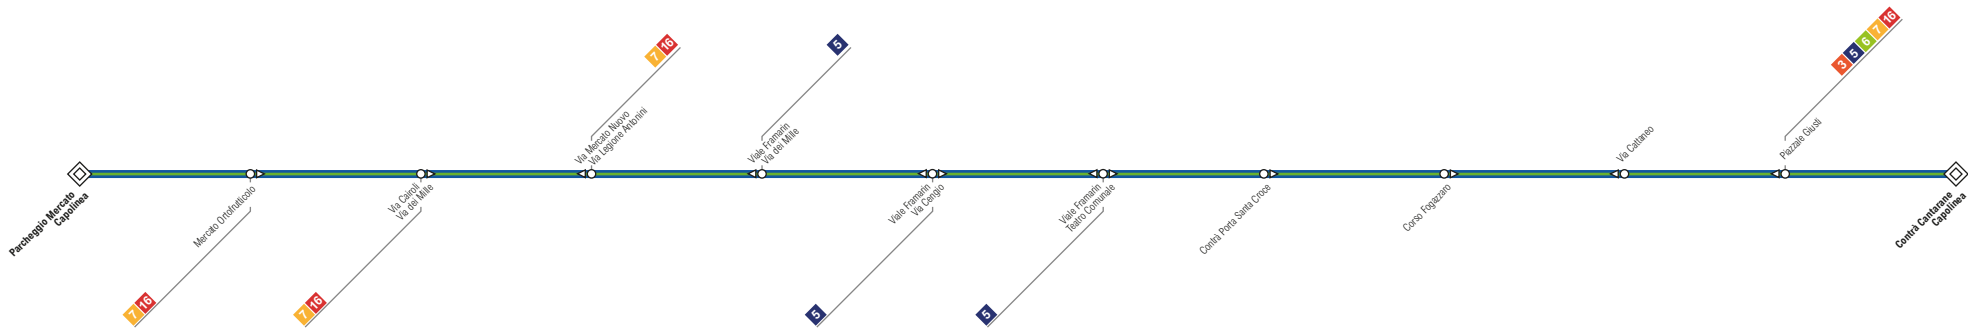

20

CENTROBUS

**Parceggio Mercato
Contrà Cantarane**

Maggiori informazioni sugli orari e sulle frequenze al sito:
<https://www.svt.vi.it/orari-percorsi/urbano-suburbano-vicenza>