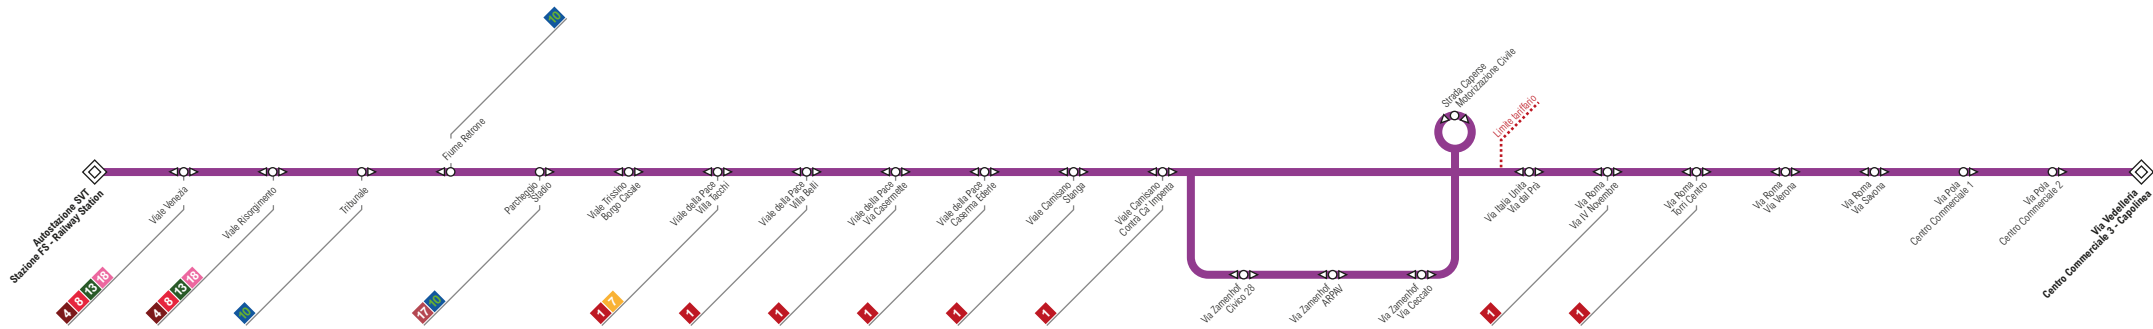

**19**

# Autostazione SVT Via Vedelleria (Centro Commerciale)

Maggiori informazioni sugli orari e sulle frequenze al sito:  
<https://www.svt.vi.it/orari-percorsi/urbano-suburbano-vicenza>