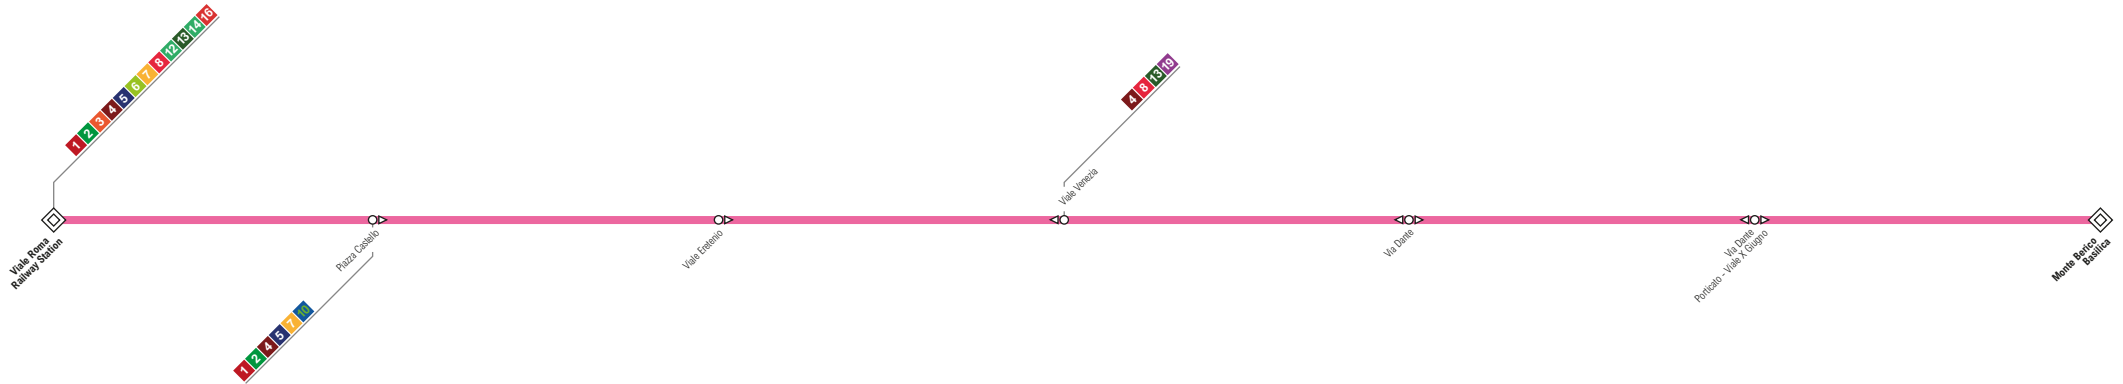

18

Viale Roma Monte Berico (Basilica)

Maggiori informazioni sugli orari e sulle frequenze al sito:
<https://www.svt.vi.it/orari-percorsi/urbano-suburbano-vicenza>