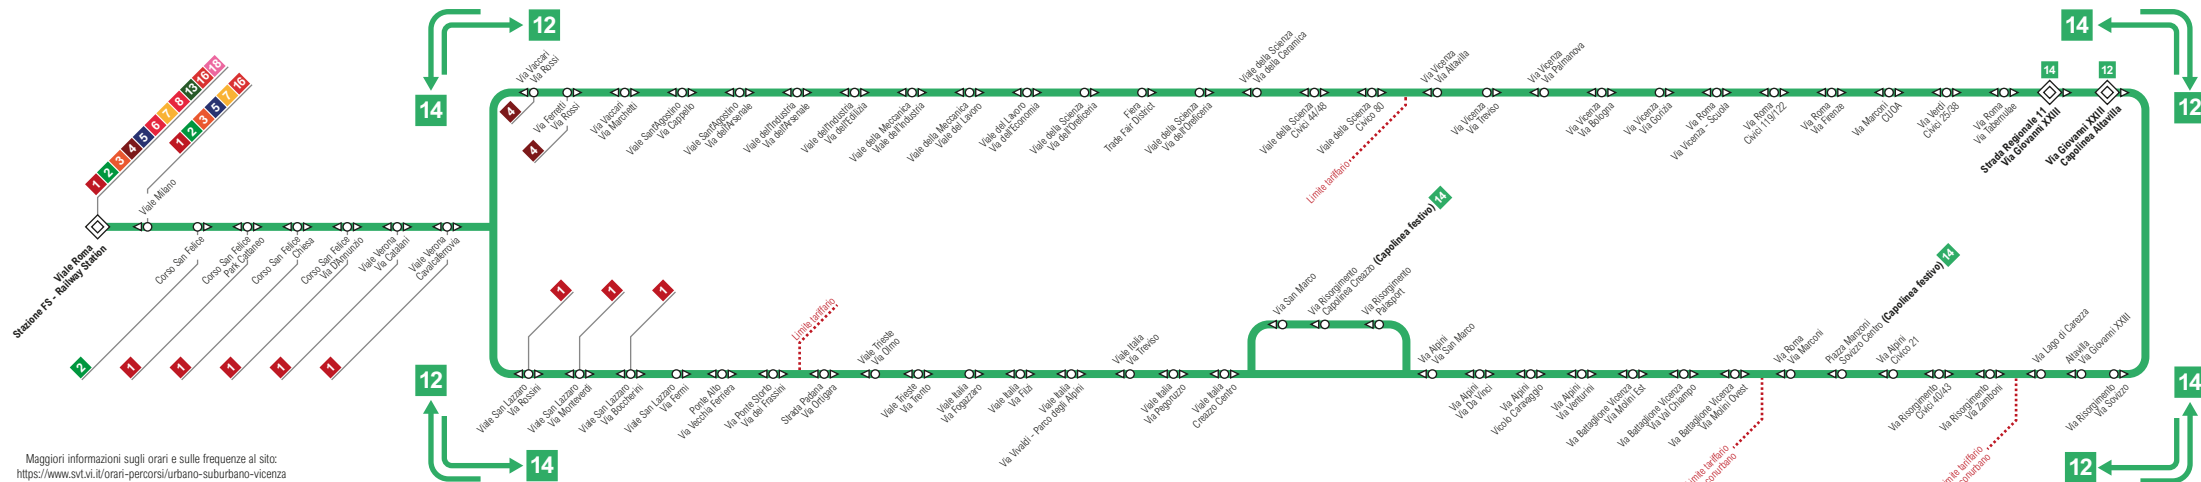

# 12 Viale Roma Altavilla (Via Giovanni XXIII)

# 14 Viale Roma Altavilla (Strada Regionale 11)

Maggiori informazioni sugli orari e sulle frequenze al sito:  
<https://www.svt.vi.it/orari-percorsi/urbano-suburbano-vicenza>