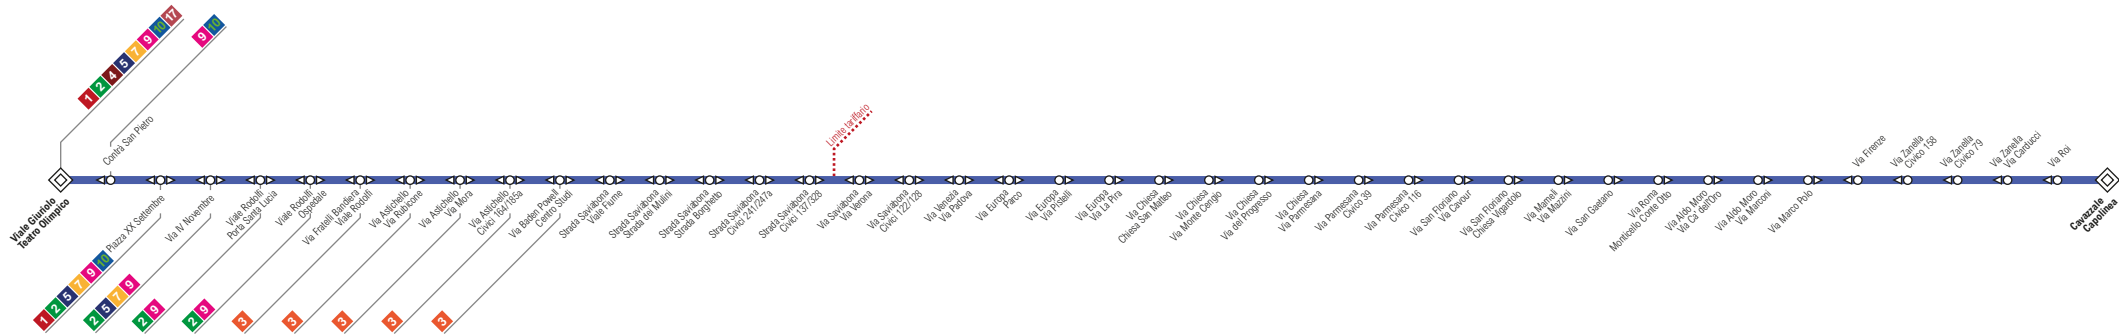

11

Viale Giuriolo

Cavazzale (via Monticello Conte Otto)

Maggiori informazioni sugli orari e sulle frequenze al sito:
<https://www.svt.vi.it/orari-percorsi/urbano-suburbano-vicenza>