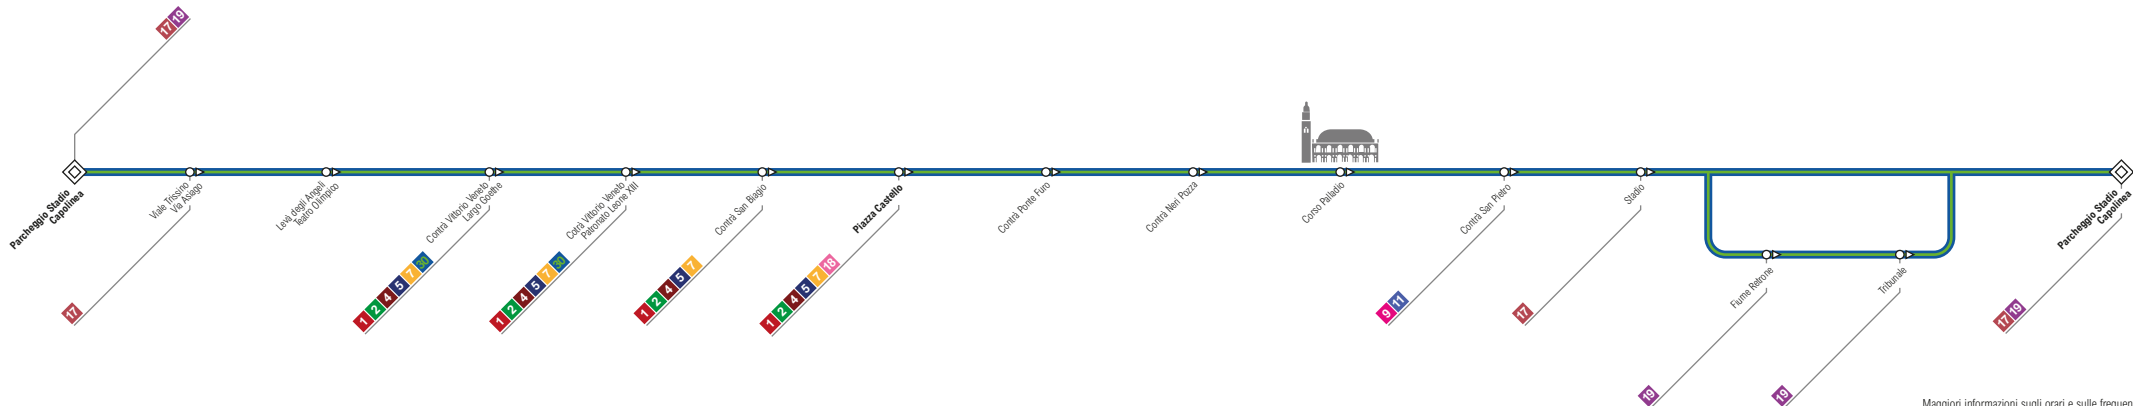

10

Parceggio Stadio
Piazza Castello

Maggiori informazioni sugli orari e sulle frequenze al sito:
<https://www.svt.vi.it/orari-percorsi/urbano-suburbano-vicenza>