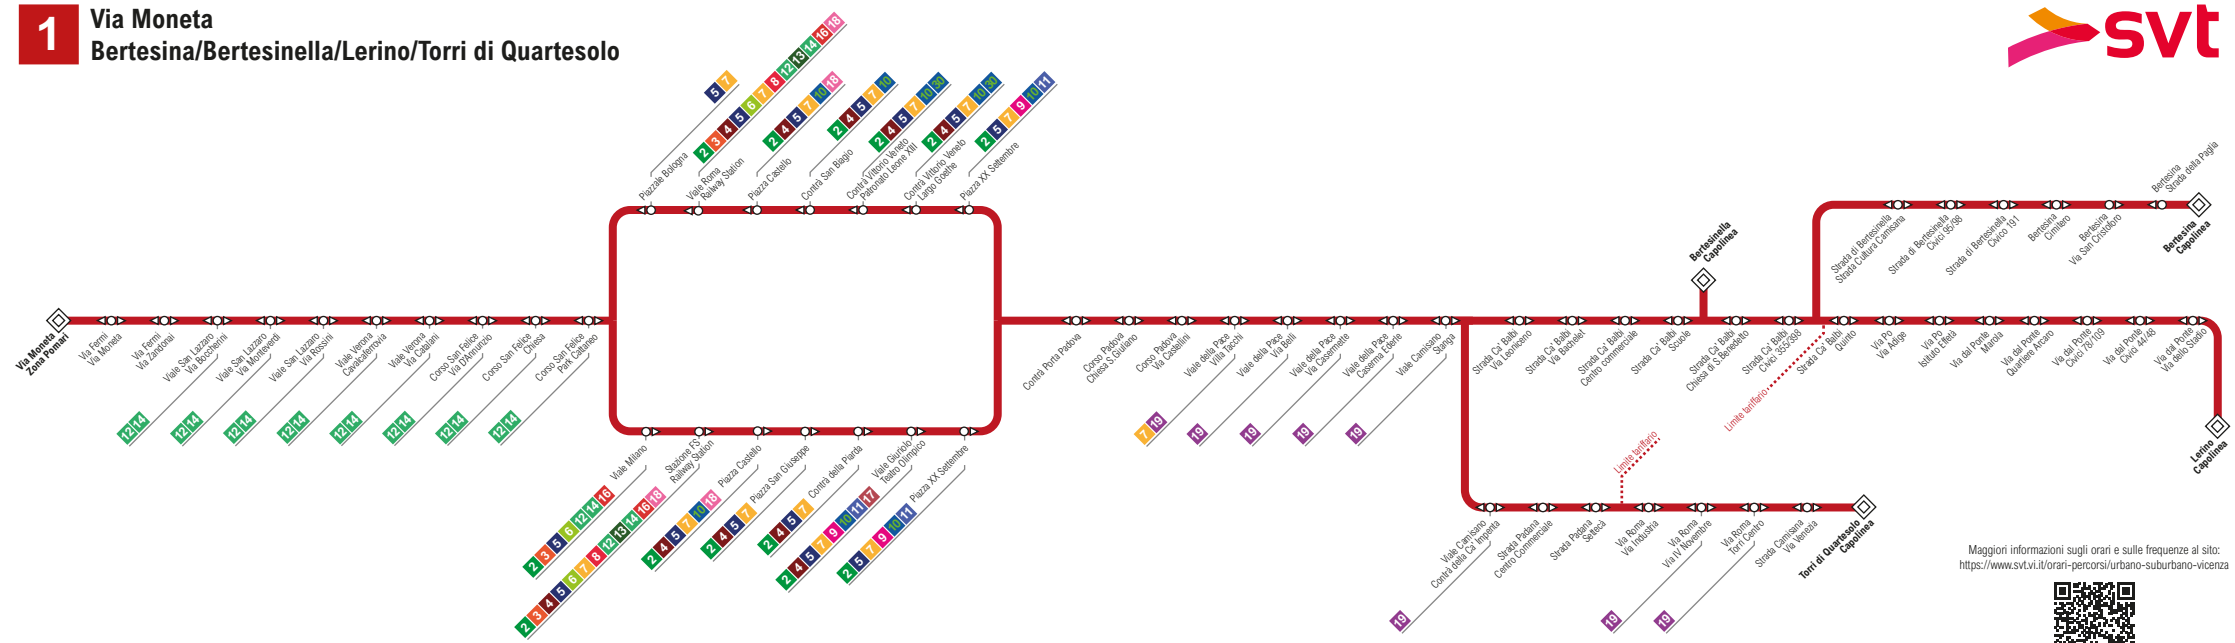

1

Via Moneta Bertesina/Bertesinella/Lerino/Torri di Quartesolo

Maggiori informazioni sugli orari e sulle frequenze al sito:
<https://www.svt.vi.it/orari-percorsi/urbano-suburbano-vicenza>