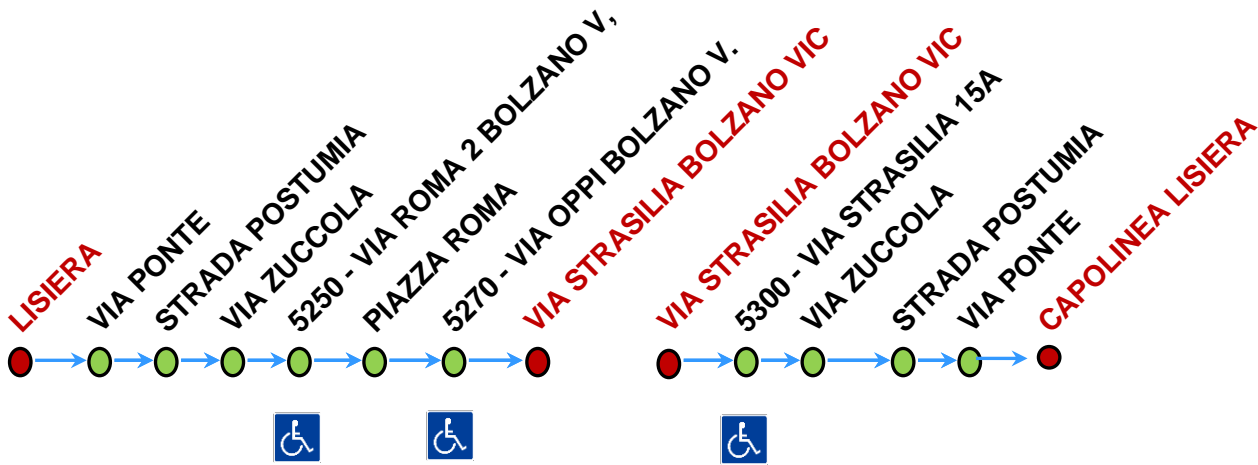

LINEA N° 5

LISIERA - OSPEDALETTO - VIA COLOMBO VILLAGGIO DEL SOLE

LINEA N° 5

VIA COLOMBO VILLAGGIO DEL SOLE - OSPEDALETTO - LISIERA

LINEA N° 5

proiezioni DA E PER BOLZANO VICENTINO

LINEA N° 5

proiezioni PER QUINTO - VALPROTO - LANZE'

LINEA N° 5

proiezioni DA QUINTO - VALPROTO - LANZE'

PIAZZA MAZZINI **CAPOLINEA LANZE'**
VIA STRADONE LANZE'
VIA MONTEGRAPPA
VIA PIAVE
VIA CHIESA **CAPOLINEA VALPROTO**
VIA PIAVE
9810 - VIA DEGLI EROI QUINTO
5150 - VIA DEGLI EROI QUINTO
VIA PIAVE
P.ZZA 4 NOVEMBRE 1 QUINTO
VIA VITTORIO VENETO QUINTO
VIA PONTE
LISIERA