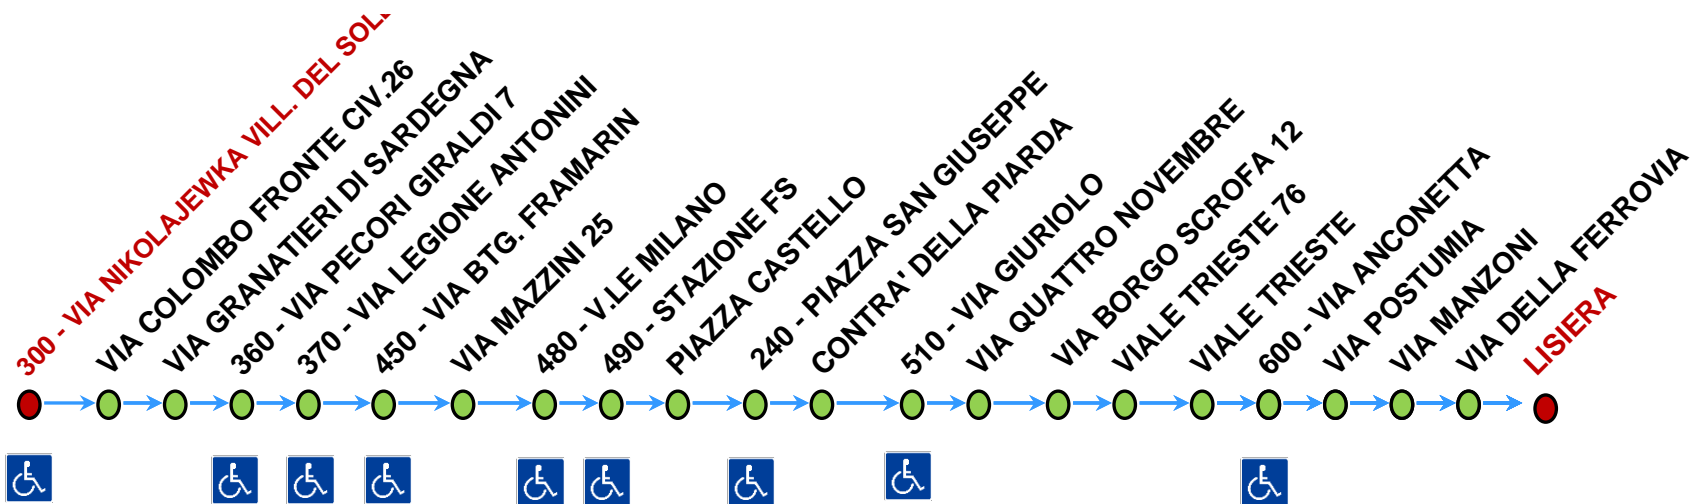

LINEA N° 5

LISIERA - OSPEDALETTO - VIA COLOMBO VILLAGGIO DEL SOLE

LINEA N° 5

VIA COLOMBO VILLAGGIO DEL SOLE - OSPEDALETTO - LISIERA

LINEA N° 5

proiezioni DA E PER BOLZANO VICENTINO

LINEA N° 5

proiezioni PER QUINTO - VALPROTO - LANZE'

LINEA N° 5

proiezioni DA QUINTO - VALPROTO - LANZE'

PIAZZA MAZZINI **CAPOLINEA LANZE'**
VIA STRADONE LANZE'
VIA MONTEGRAPPA
VIA PIAVE
VIA CHIESA **CAPOLINEA VALPROTO**
VIA PIAVE
9810 - VIA DEGLI EROI QUINTO
5150 - VIA DEGLI EROI QUINTO
VIA PIAVE
P.ZZA 4 NOVEMBRE 1 QUINTO
VIA VITTORIO VENETO QUINTO
VIA PONTE
LISIERA