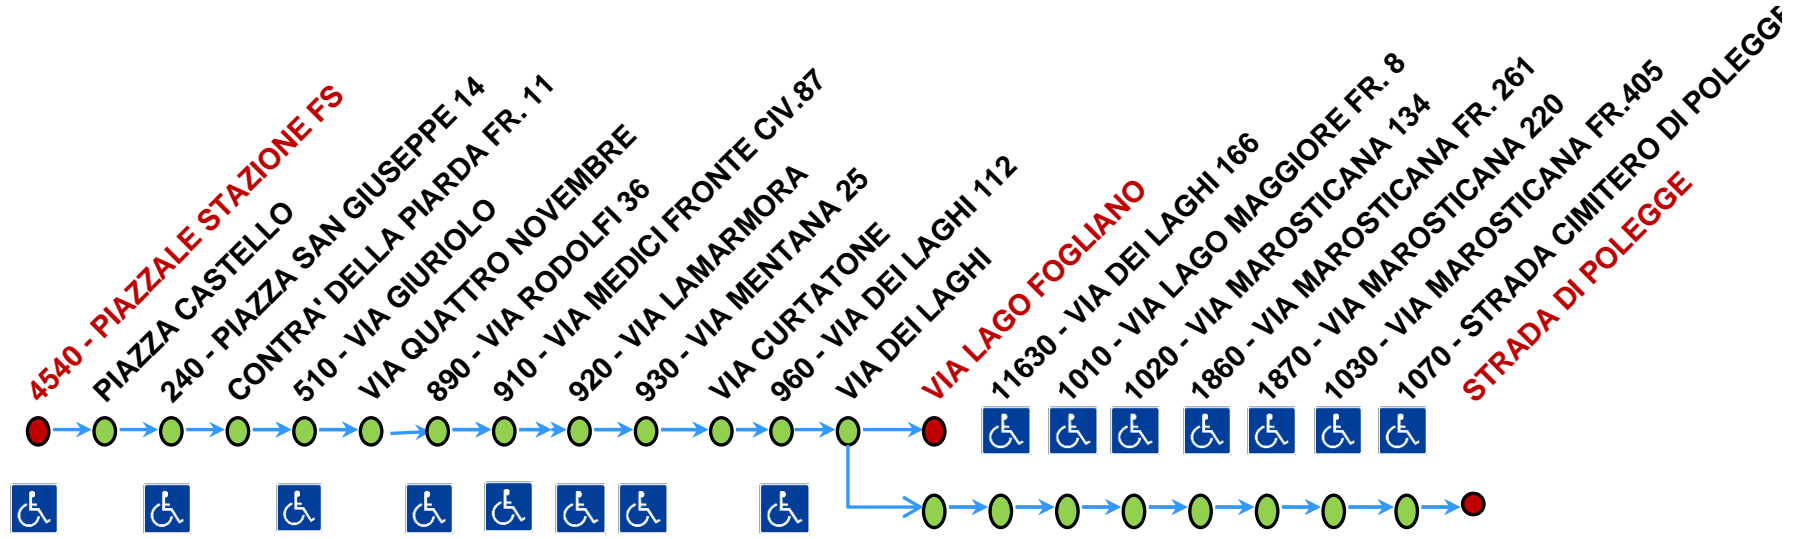

LINEA N° 2

STAZIONE FS - LAGHI / POLEGGE

LINEA N° 2

STAZIONE FS - LAGHI / POLEGGE