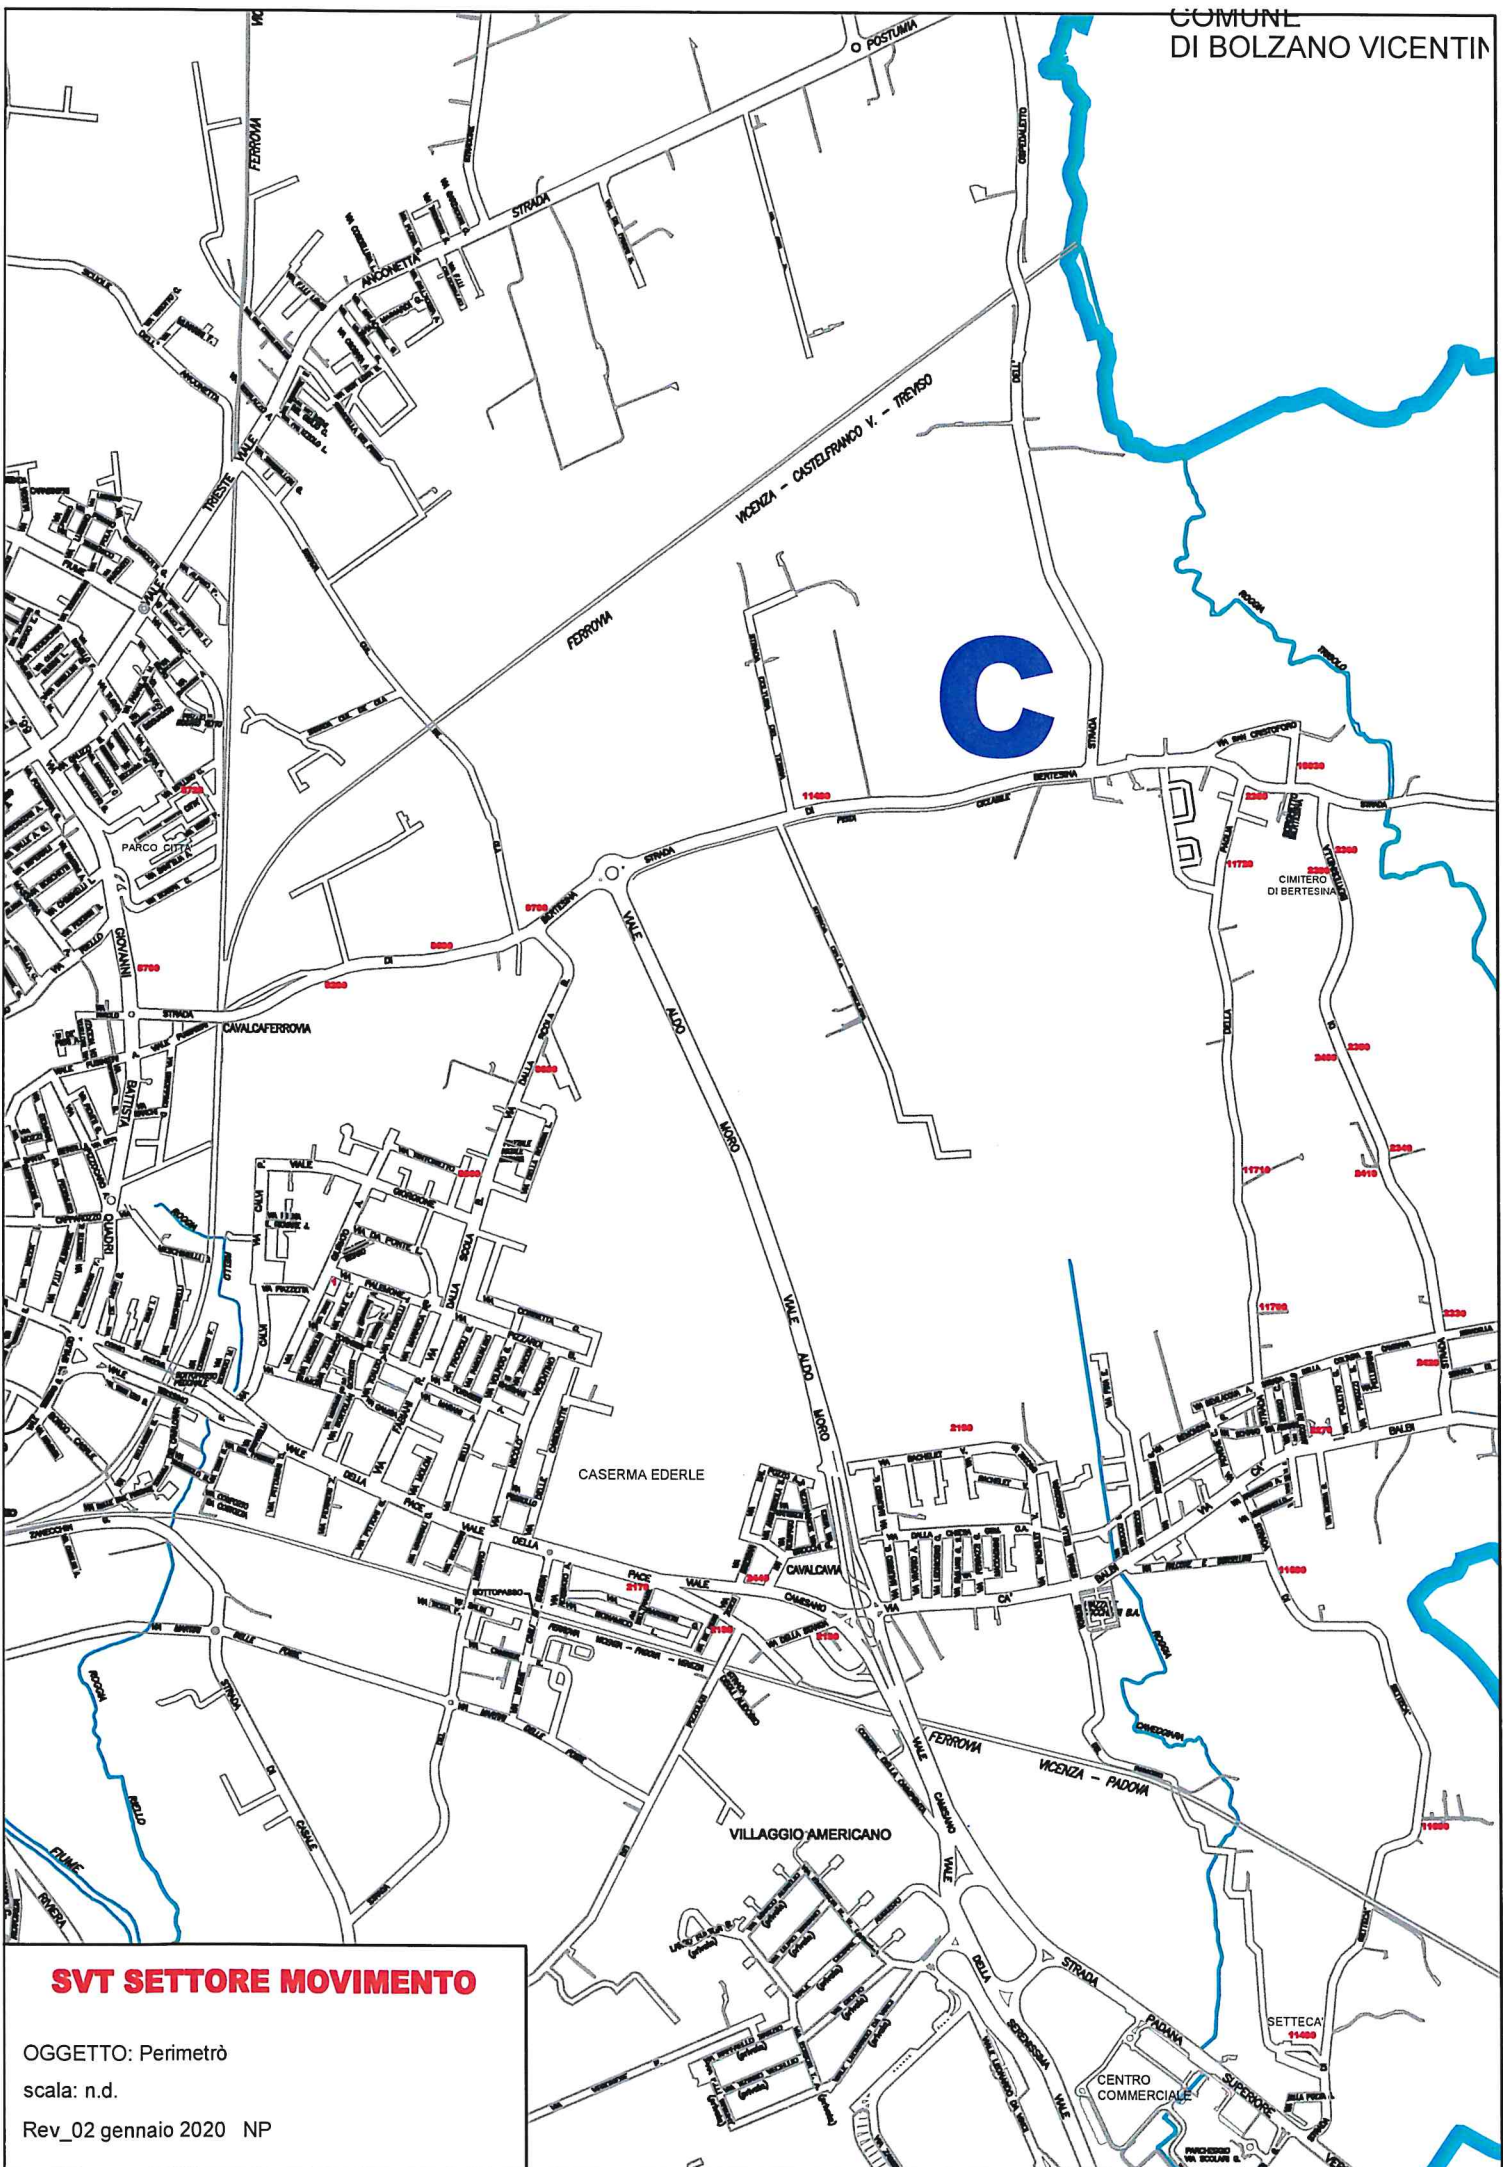

SVT SETTORE MOVIMENTO

OGGETTO: Perimetro
scala: n.d.
Rev_02 gennaio 2020 NP