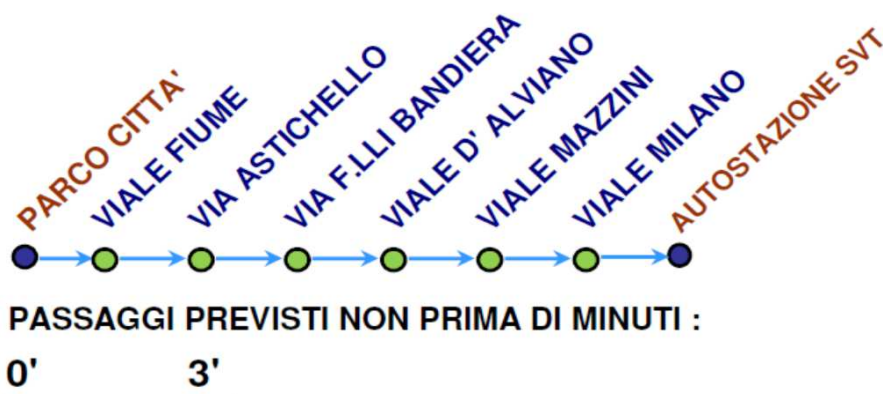

Linea 3

AUTOSTAZIONE SVT (Stazione FS) > BADEN POWELL > PARCO CITTA'

PARTENZA DA AUTOSTAZIONE SVT (Stazione FS)

IN VIGORE DAL LUNEDÌ AL VENERDÌ

	6	7	8	9	10	11	12	13	14	15	16	17		
	55	20	10	00	00	00	00	15	40	50	30	10		
		30	30				20	35						
		40					40							
							55							

NON EFFETTUA SERVIZIO AL SABATO E NEI GIORNI FESTIVI

INFORMAZIONI: tel. 848 800 900 (numero a tariffazione ripartita)

dal lunedì al venerdì 8:30/18:30 - sabato 8:30/12:30 www.svt.vi.it

Linea 3

PARCO CITTA' > BADEN POWELL > AUTOSTAZIONE SVT (Stazione FS)

PARTENZE DA PARCO CITTA'

IN VIGORE DAL LUNEDI AL VENERDI

	7	8	9	10	11	12	13	14	15	16	17	
	00	00	00	30	30	10	05	00	20	10	35	
	20	30	30			25	15			50		
	45	45				40	40					

NON EFFETTUA SERVIZIO AL SABATO E NEI GIORNI FESTIVI