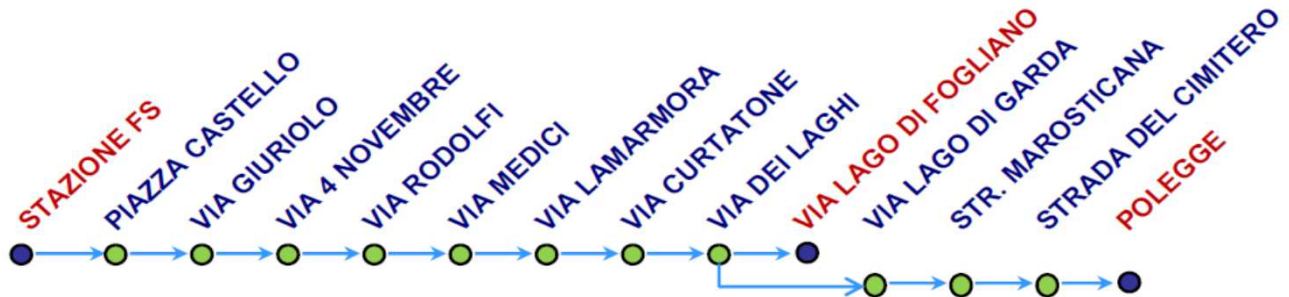

**Linea 2**

**STAZIONE FS > VIA LAGO DI FOGLIANO > POLEGGE**

## PARTENZE DA STAZIONE FS

PASSAGGI PREVISTI NON PRIMA DI MINUTI :

0'	8'	feriale
0'	7'	festivo