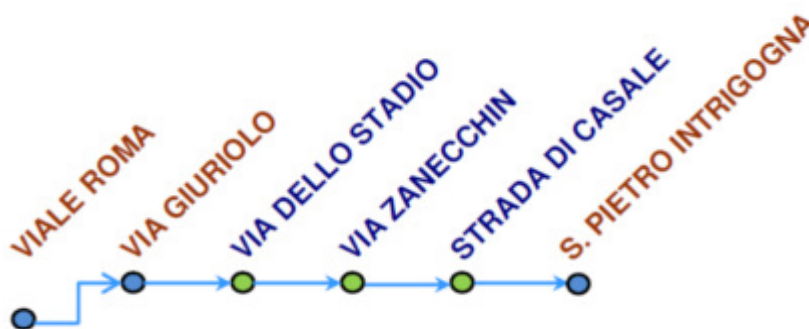

**Linea 17**

**VIA GIURIOLO > STRADA CASALE > SAN PIETRO INTRIGOGNA**

## PARTENZE DA VIA GIURIOLO

FERIALE													
6	8						13	14					
35B	00VR						07	05VR					
50													

legenda: |VR = da Viale Roma

B = C **Corsa Bis in vigore nei giorni scolastici**

**NON EFFETTUA SERVIZIO FESTIVO**

**INFORMAZIONI: tel. 848 800 900** (numero a tariffazione ripartita)

**dal lunedì al venerdì 8:30/18:30 - sabato 8:30/12:30**

**www.svt.vi.it**

**Linea 17** SAN PIETRO INTRIGOGNA > STRADA CASALE > VIA GIURIOLO

### 6:55 : CORSA BIS da San Pietro Intrigogna

S.Pietro Intrigogna – Casale – strada di Casale – via Martiri delle Foibe – v.le della Pace – C.so Padova – Piazza XX Settembre – C.trà San Biagio – Motton S.Lorenzo – Porta Castello – **Viale Roma** (IN VIGORE NEI GIORNI SCOLASTICI)