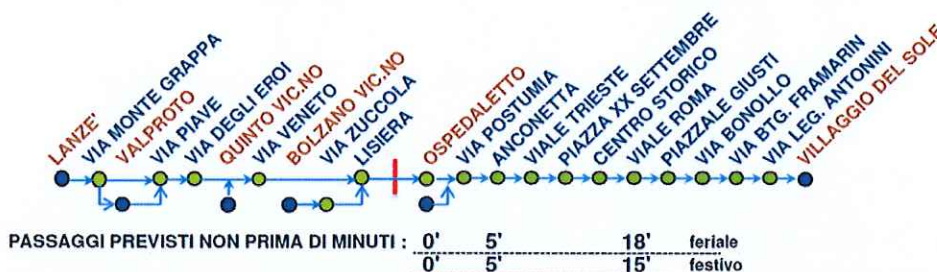

Linea 5

LANZE' - VALPROTO - QUINTO - BOLZANO VIC. - OSPEDALETTO > VILL. DEL SOLE

PARTENZE DA LANZE' / QUINTO VIC. / BOLZANO VIC. / LISIERA

= LIMITE di TRATTA URBANA. Il viaggio che attraversi il limite di tratta urbana comporta l'uso di titoli classe 2 / 3 - " Intera Rete "

FERIALE

PASSAGGI DA OSPEDALETTO

5	6	7	8	9	10	11	12	13	14	15	16	17	18	19	20
25	10	10	00	00	00	00	00	00	05	05	00	00	00	00	05
50	30	25	15	15	15	15	15	10	20	15	15	15	10	20	35
	45	45	30	30	30	30	30	25	40	30	30	30	20	40	55fs
	55		40	45	45	45	45	35	55	45	45	45	40		
			50					50							

PARTENZE DA LISIERA

23	08	58	28	13	13	13	13	23		03	13	13	08		
48	43		48	28	28	28	43			43	58	28	58		
				43	43	43	58					58			
				58	58	58									

PARTENZE DA BOLZANO VICENTINO

	20	15	05				20	00	10	20	20	35	30	30	25
	45		50					40	45						

PARTENZE DA LANZE' / QUINTO VICENTINO

	45LV	25LV	20LV					20L	25L	53Q	38Q			05L	05L	40Lfs
								50L	55LV						50L	

legenda: L = Lanzè LV = Lanzè (passa per Valproto) Q = Quinto Vicentino
fs = termina in stazione FS

FESTIVO

PASSAGGI DA OSPEDALETTO

6	7	8	9	10	11	12	13	14	15	16	17	18	19	20
35	15	15	15	15	15	15	45	15	15	15	15	15	15	10
	45	45	45	45	45	45		45	45	45	45	45	45	

PARTENZE DA LISIERA

6	7	8	9	10	11	12	13	14	15	16	17	18	19	20
33	13	13	13	13	13	13	43	13	13	13	13	13	13	08
	43	43	43	43	43	43		43	43	43	43	43	43	

INFORMAZIONI: tel. 848 800 900 (numero a tariffazione ripartita)

dal lunedì al venerdì 8:30/18:30 - sabato 8:30/12:30 www.svt.vi.it