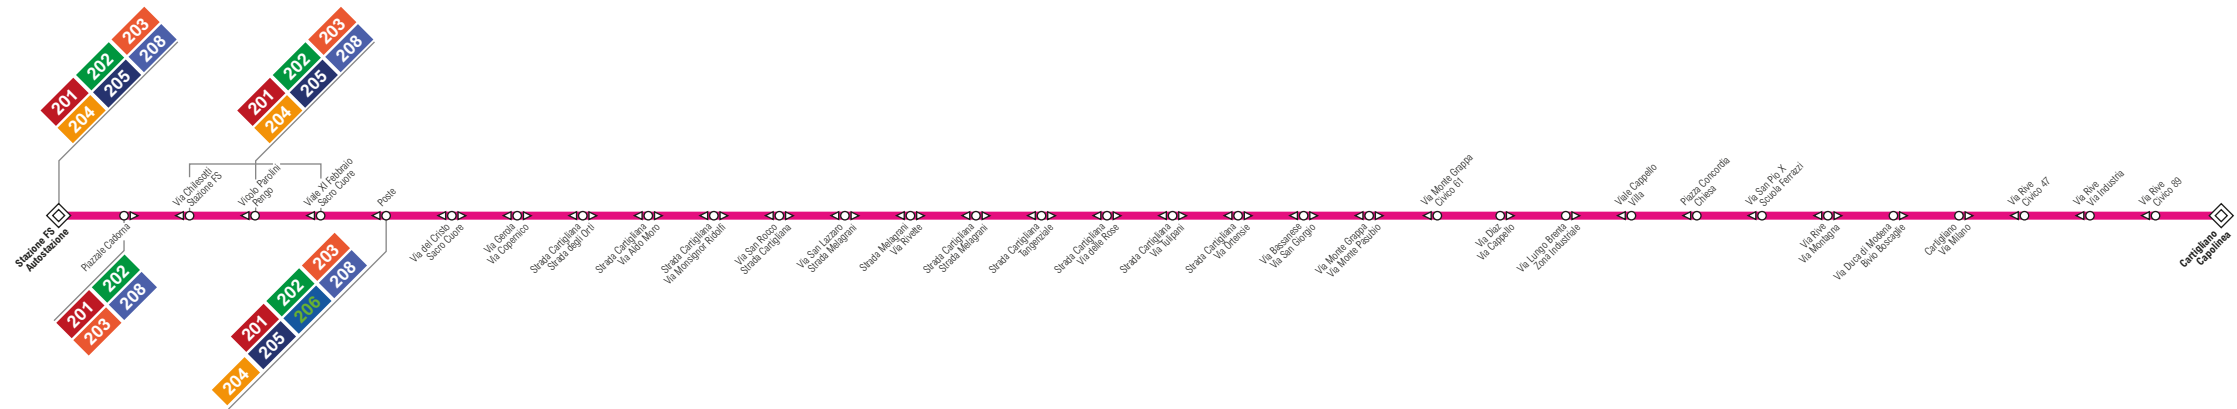

**207****Stazione FS  
Cartigliano**

Maggiori informazioni sugli orari e sulle frequenze al sito:  
<https://www.svt.vi.it/it/orari-percorsi/urbano-bassano-del-grappa>