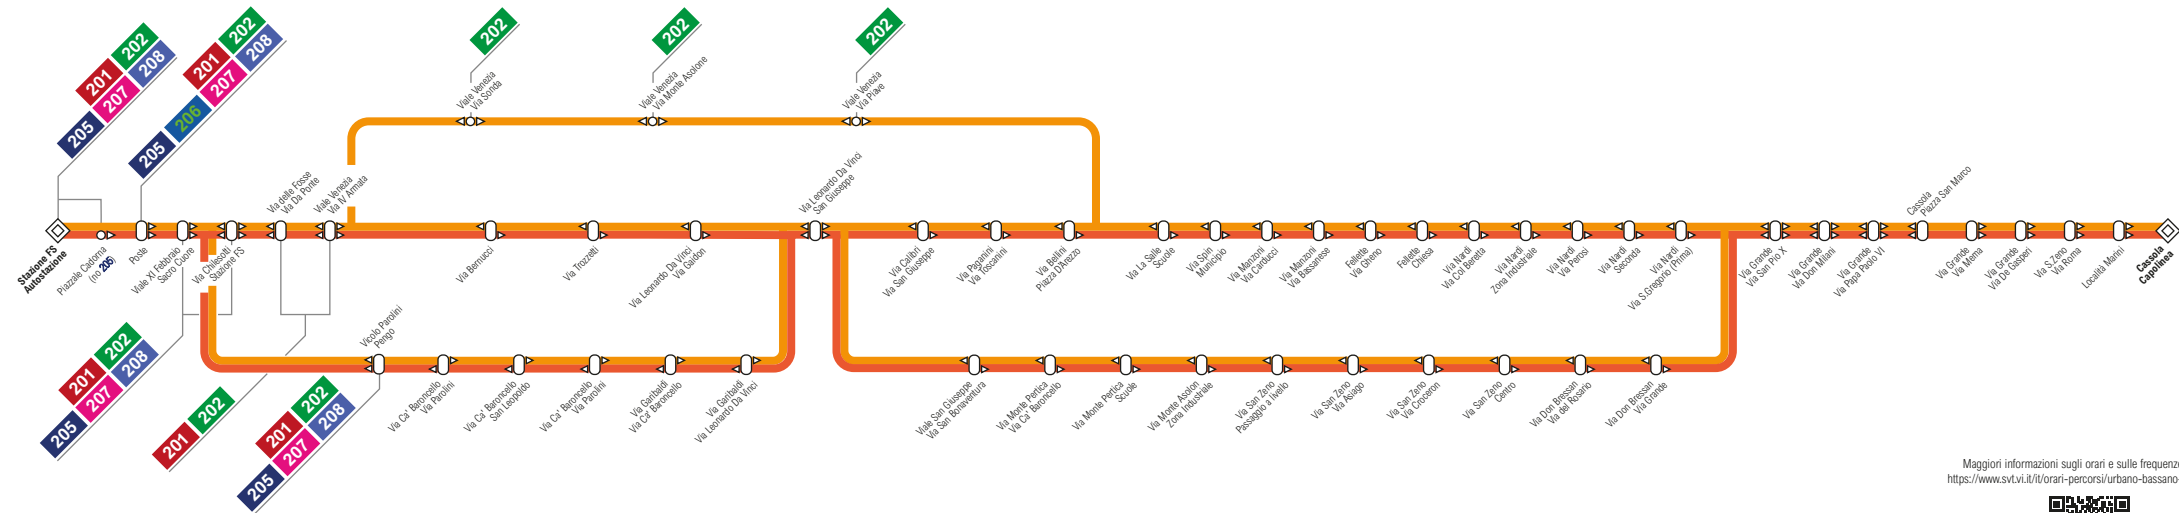

203**Cassola
Stazione FS****204****Stazione FS
Cassola**

Maggiori informazioni sugli orari e sulle frequenze al sito:
<https://www.svt.vi.it/orari-percorsi/urbano-bassano-del-grappa>